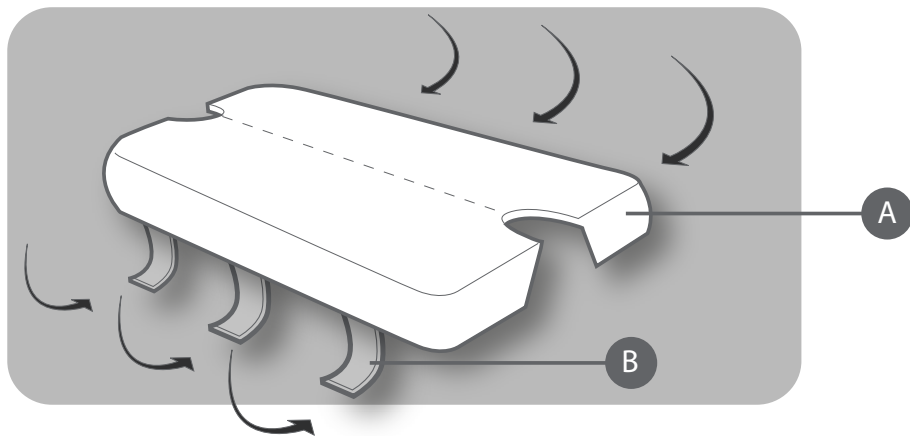

Informatie Rolly

Gebruiksaanwijzing:

Plaats de hoes (A) over de zitting.
Trek het koord aan.

Zet de hoes aan de onderzijde vast
met het klittenband (B)

Modelinformatie:

Deze hoes is te gebruiken voor rollators met een zitdeel met de volgende maatvoering:

breed : 40-45 cm

diep : 15-25 cm

Wasinstructie:

Was het model bij voorkeur met de hand. Niet in de droger. Liggend laten drogen. Geen chloor gebruiken!

Verschillende dessins
te koop....

Met elastiek omge-
zoomd: past op
verschillende maten
....

De antislip bolletjes
aan de achterzijde
houden de hoes op
zijn plaats...

Klittenbandsluiting en koord aan onderzijde...

PimpedbyRoos