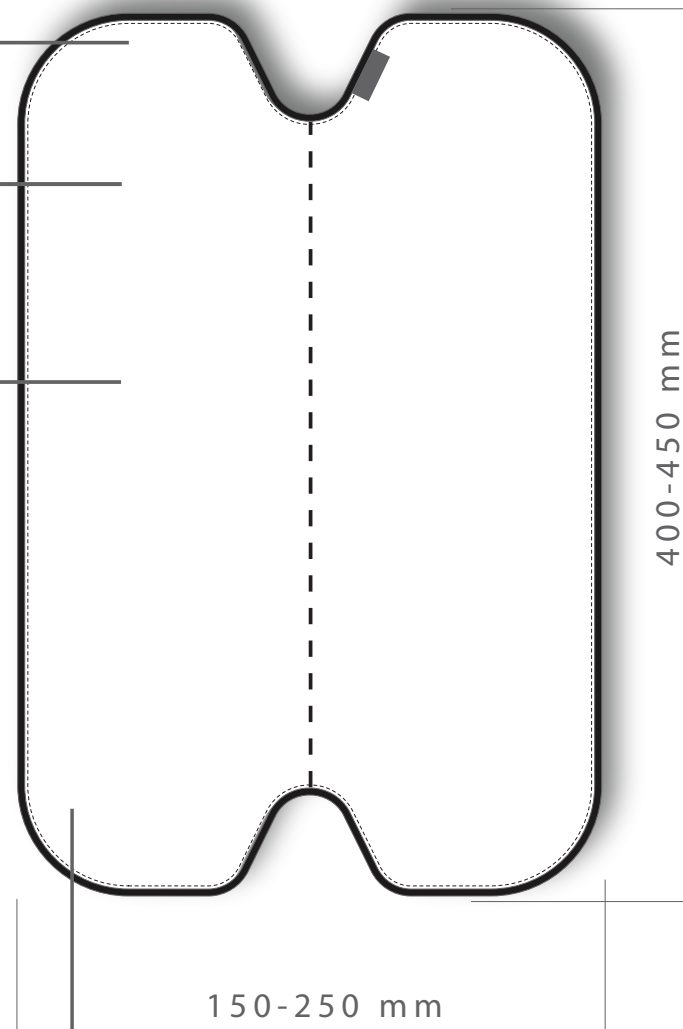

Klittenbandsluiting en koord aan onderzijde...

PimpedbyRoos